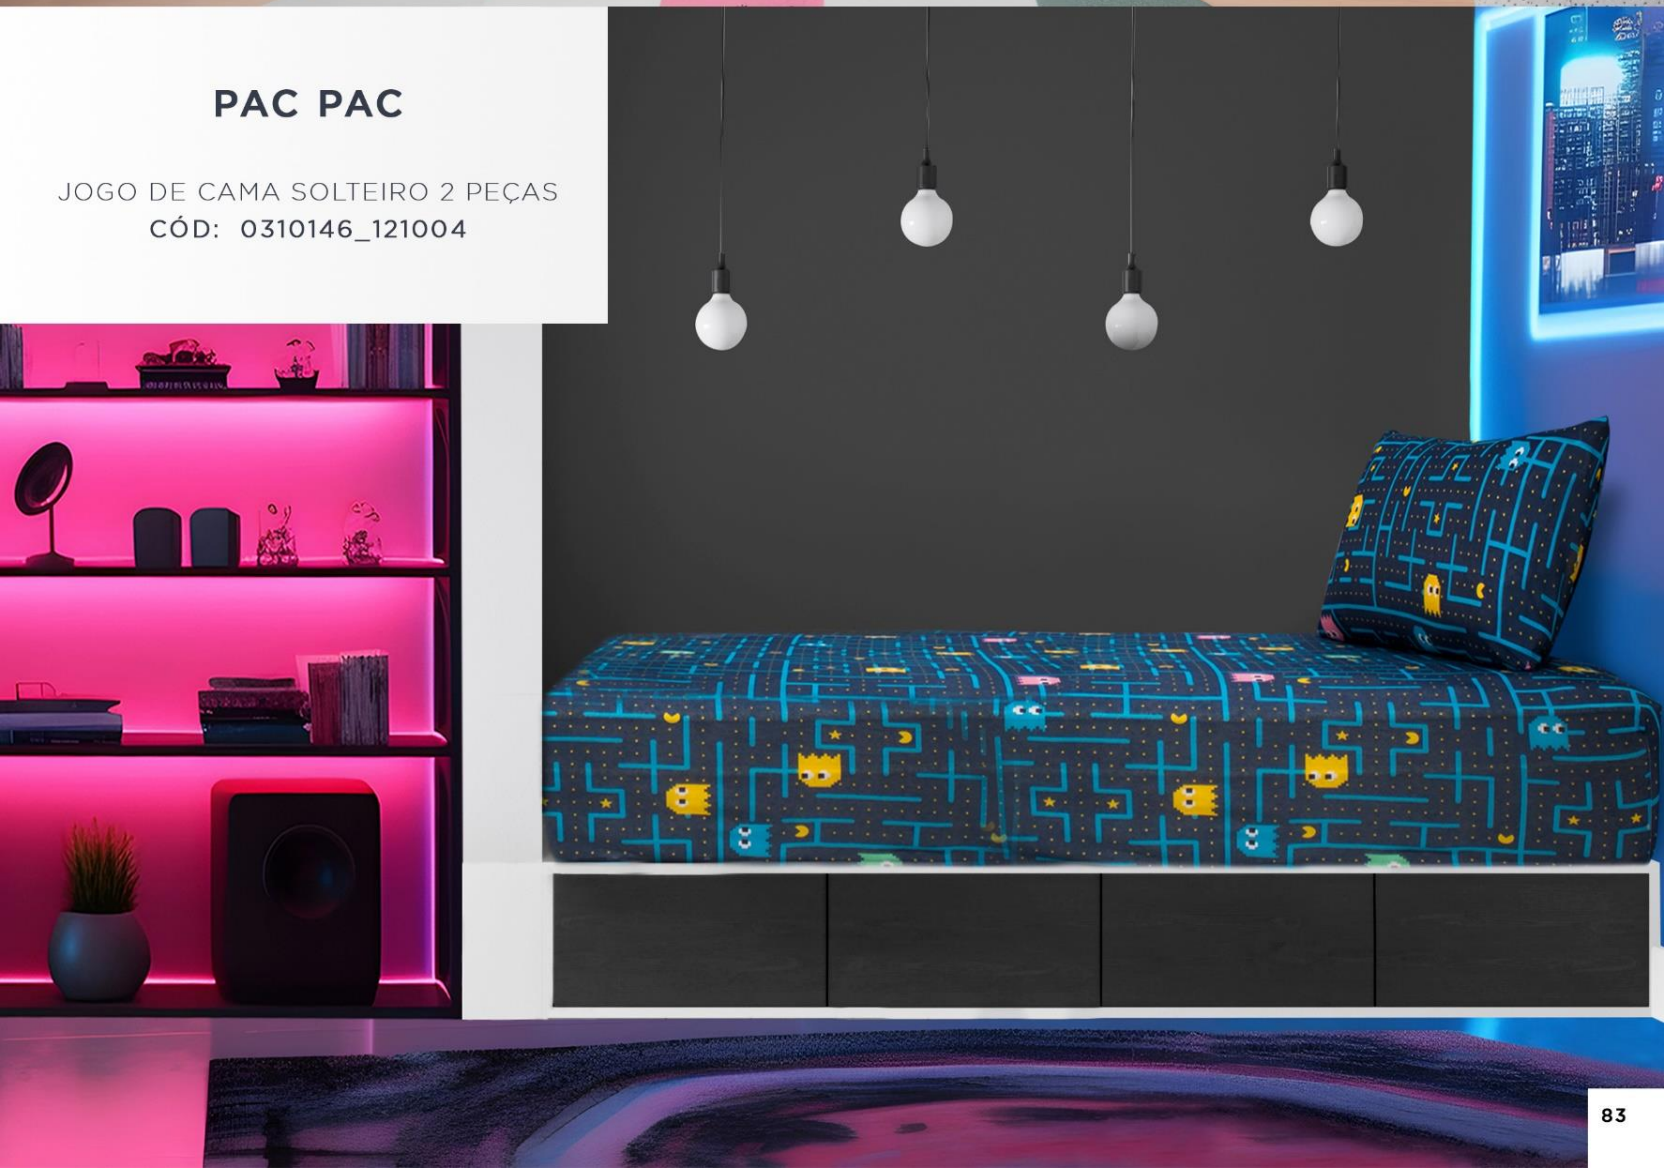

PAC PAC

JOGO DE CAMA SOLTEIRO 2 PEÇAS

CÓD: 0310146_121004