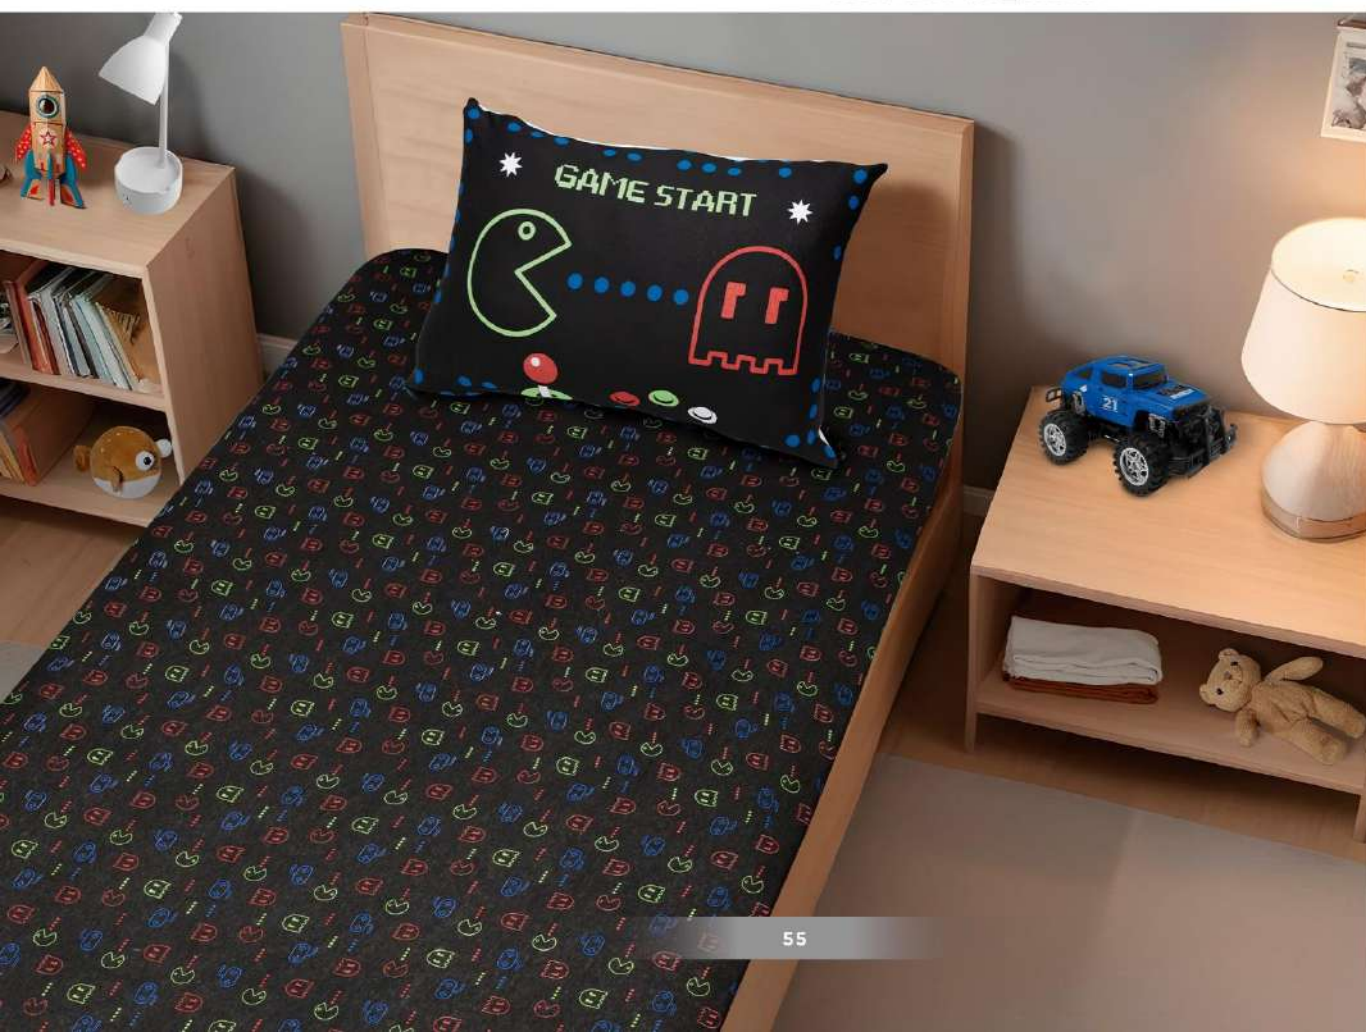

Fronha com estampa que
brilha no escuro

DINOSSAUROS

JOGO DE CAMA SOLTEIRO 2 PEÇAS

CÓD: 0310495_122038

PAC CONTROLE

JOGO DE CAMA SOLTEIRO 2 PEÇAS

CÓD: 0310495_122335