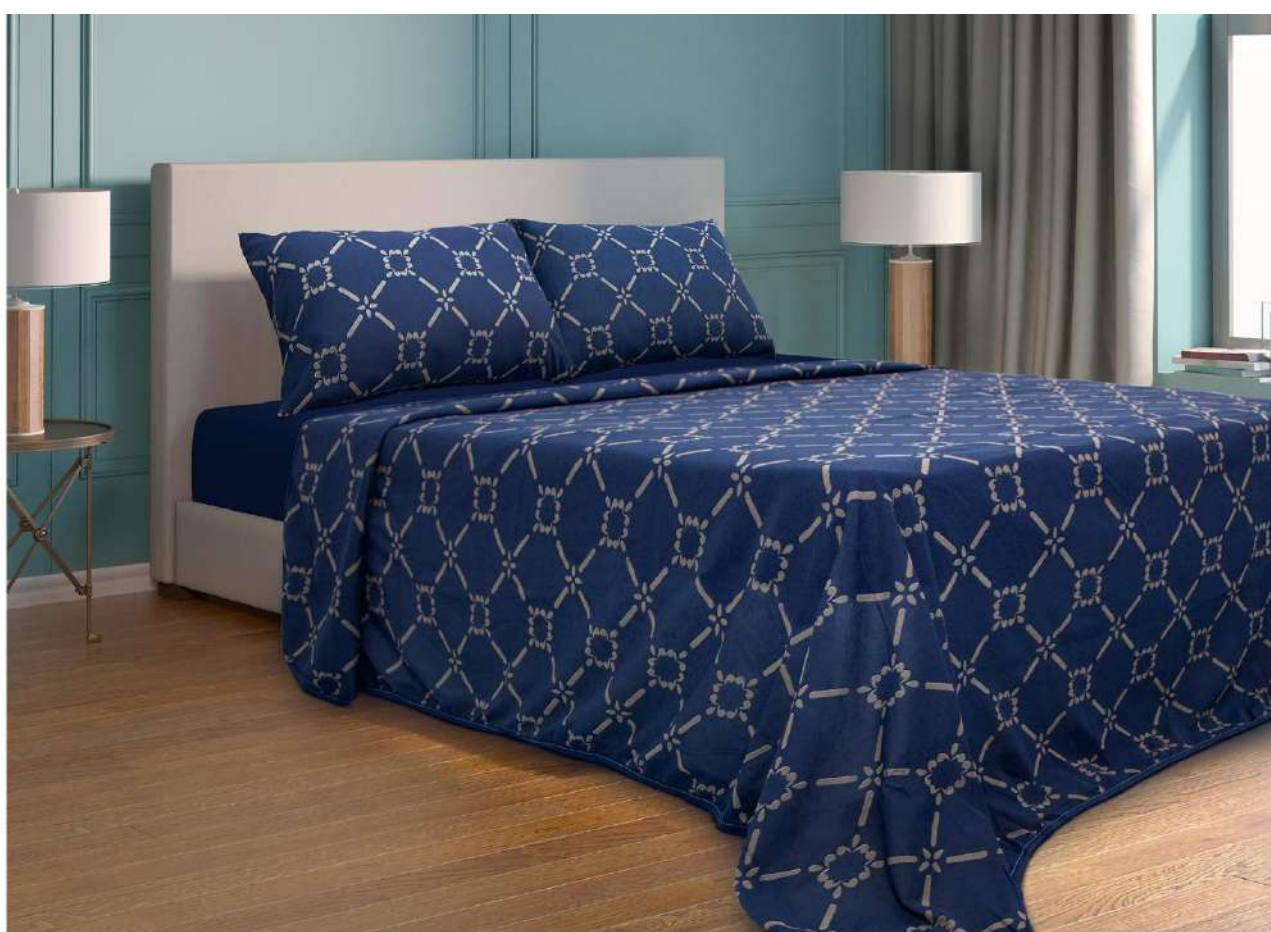

QUEEN - 2,25m X 2,50m

KING - 2,50m X 2,60m

FRONHAS ESTAMPADAS

Malha

50% Algodão

50% Poliéster

48cm X 68cm

SAFIRA
Lençol Azul Profundo