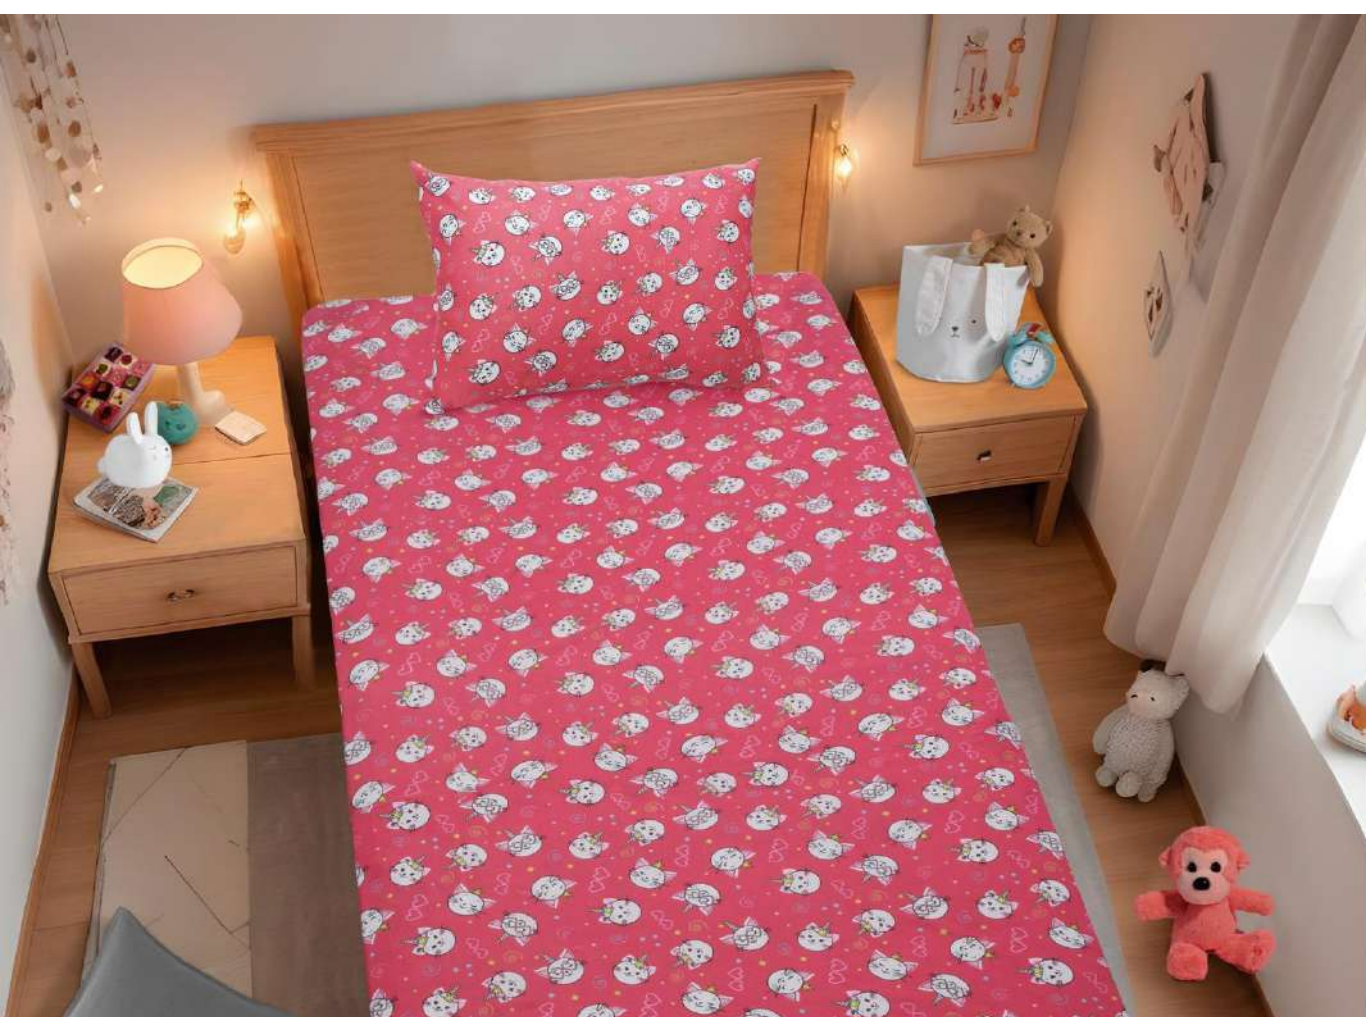

CÓD: 0310146_122331

GAME BLUE

JOGO DE CAMA SOLTEIRO 2 PEÇAS

CÓD: 0310146_122332

MULTI CARROS

JOGO DE CAMA SOLTEIRO 2 PEÇAS

CÓD: 0310146_122333

GATOCÓRNIO PINK