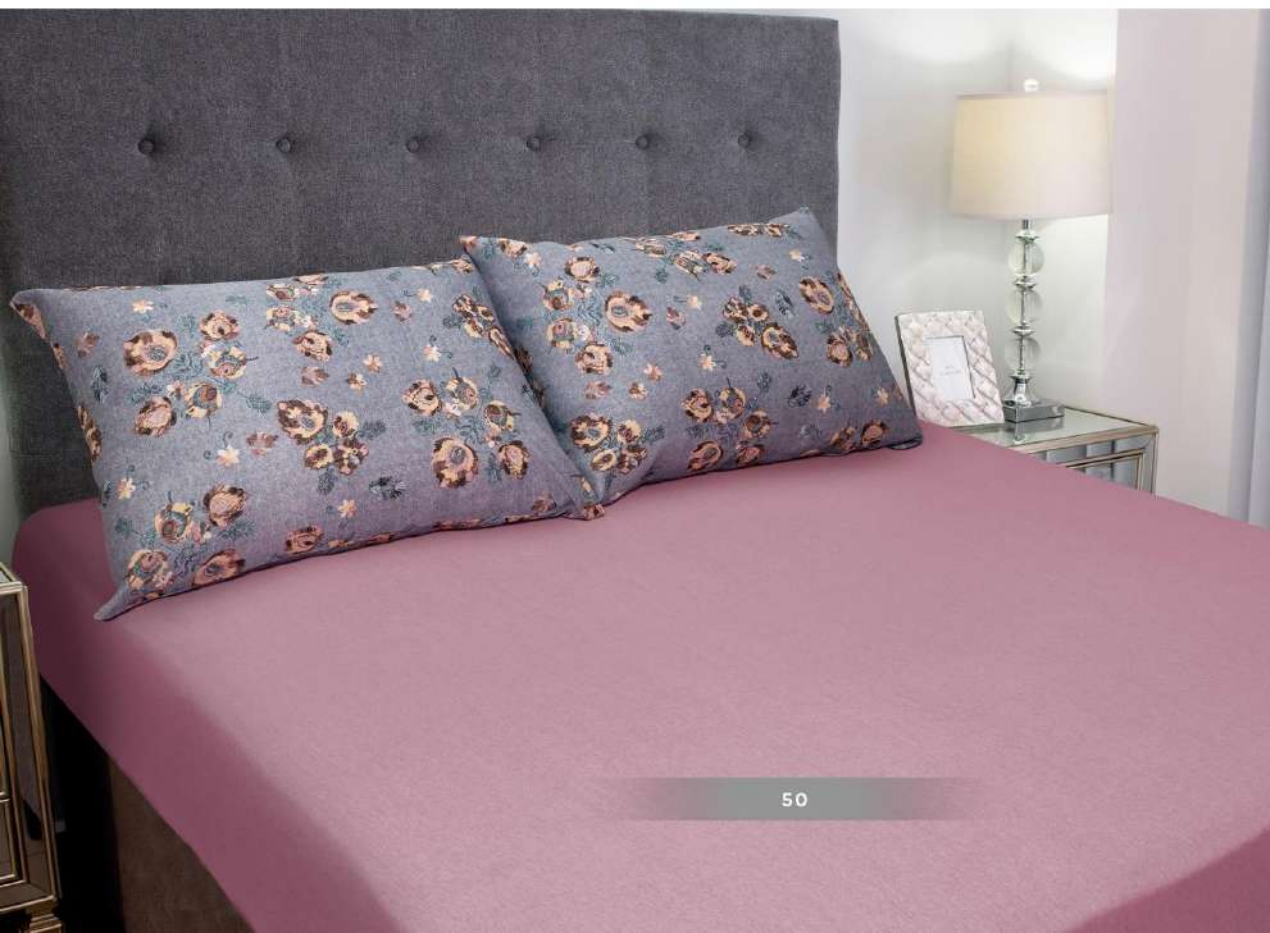

Lençol Rosa Cravo

JOGO DE CAMA

SOLTEIRO - CÓD: 0310308_122344

CASAL - CÓD: 0310309_122344

QUEEN - CÓD: 0310310_122344

KING - CÓD: 0310311_122344

FRONHA AVULSA

CÓD: 0010341_122393